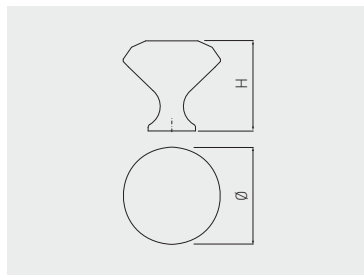

Knopf GZ-CRPA
Bouton GZ-CRPA
Tirador GZ-CRPA

 mm	 mm				
		Chrom, weißer Kristall chrome, blanc cristal cromado, cristal blanco	Chrom, schwarzer Kristall chrome, noir cristal cromado, cristal negro	Messing, weißer Kristall bronce, blanc cristal latón, cristal blanco	ZnAl, Glas ZnAl, verre ZnAl, vidrio
20	33	GZ-CRPA20-01	-	-	
25	37	GZ-CRPA25-01	-	-	
30	44	GZ-CRPA30-01	GZ-CRPA30-A1	GZ-CRPA30-03	
40	55	GZ-CRPA40-01	-	-	

Knopf GZ-CRPB
Bouton GZ-CRPB
Tirador GZ-CRPB

 mm	 mm				
		Chrom, weißer Kristall chrome, blanc cristal cromado, cristal blanco	Chrom, schwarzer Kristall chrome, noir cristal cromado, cristal negro	Messing, weißer Kristall bronce, blanc cristal latón, cristal blanco	ZnAl, Glas ZnAl, verre ZnAl, vidrio
20	26	GZ-CRPB20-01	-	-	
25	28	GZ-CRPB25-01	GZ-CRPB25-A1	-	
30	30	GZ-CRPB30-01	GZ-CRPB30-A1	GZ-CRPB30-03	
40	38	GZ-CRPB40-01	GZ-CRPB40-A1	-	