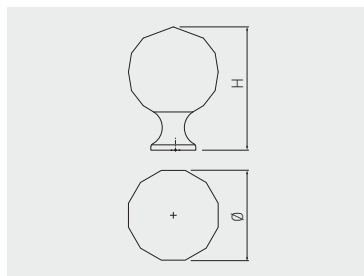

Knopf GZ-CRPA
Bouton GZ-CRPA
Tirador GZ-CRPA

 mm	 mm				
		Chrom, weißer Kristall chrome, blanc cristal cromado, cristal blanco	Chrom, schwarzer Kristall chrome, noir cristal cromado, cristal negro	Messing, weißer Kristall bronce, blanc cristal latón, cristal blanco	ZnAl, Glas ZnAl, verre ZnAl, vidrio
20	33	GZ-CRPA20-01	-	-	
25	37	GZ-CRPA25-01	-	-	
30	44	GZ-CRPA30-01	GZ-CRPA30-A1	GZ-CRPA30-03	
40	55	GZ-CRPA40-01	-	-	

Knopf GZ-CRPB
Bouton GZ-CRPB
Tirador GZ-CRPB

 mm	 mm				
		Chrom, weißer Kristall chrome, blanc cristal cromado, cristal blanco	Chrom, schwarzer Kristall chrome, noir cristal cromado, cristal negro	Messing, weißer Kristall bronce, blanc cristal latón, cristal blanco	ZnAl, Glas ZnAl, verre ZnAl, vidrio
20	26	GZ-CRPB20-01	-	-	
25	28	GZ-CRPB25-01	GZ-CRPB25-A1	-	
30	30	GZ-CRPB30-01	GZ-CRPB30-A1	GZ-CRPB30-03	
40	38	GZ-CRPB40-01	GZ-CRPB40-A1	-	