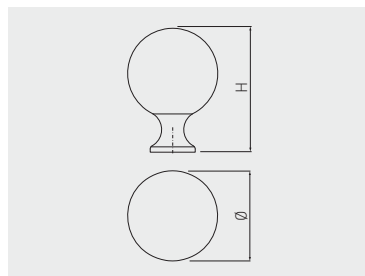

Knopf GZ-CRPC
Bouton GZ-CRPC
Tirador GZ-CRPC

		Chrom, weißer Kristall chrome, noir cristall cromado, cristal blanco	Chrom, schwarzer Kristall chrome, noir cristall cromado, cristal negro	ZnAl, Glas ZnAl, verre ZnAl, vidrio
30	43	GZ-CRPC30-01	GZ-CRPC30-A1	