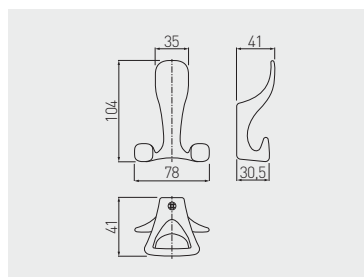

Kleiderhaken TOLEDO A0
 Crochet de suspension TOLEDO A0
 Percha TOLEDO A0

MODERN

WZ-TOLED-A0-01	Chrom / chrome / cromado	ZnAl
WZ-TOLED-A0-02	Nickel matt / satiné / satinado	
WZ-TOLED-A0-05	Aluminium / aluminium / aluminio	
WZ-TOLED-A0-06	Edelstahloptik / acier brossé / acero pulido	
WZ-TOLED-A0-20M	schwarz matt / noir mat / negro mate	