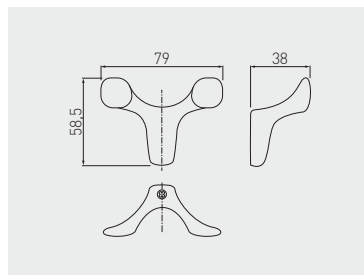

Kleiderhaken TOLEDO A0
 Crochet de suspension TOLEDO A0
 Percha TOLEDO A0

MODERN

WZ-TOLED-A0-01	Chrom / chrome / cromado	ZnAl
WZ-TOLED-A0-02	Nickel matt / satiné / satinado	
WZ-TOLED-A0-05	Aluminium / aluminium / aluminio	
WZ-TOLED-A0-06	Edelstahloptik / acier brossé / acero pulido	
WZ-TOLED-A0-20M	schwarz matt / noir mat / negro mate	

Kleiderhaken TOLEDO B0
 Crochet de suspension TOLEDO B0
 Percha TOLEDO B0

WZ-TOLED-B0-01	Chrom / chrome / cromado	ZnAl
WZ-TOLED-B0-02	Nickel matt / satiné / satinado	
WZ-TOLED-B0-05	Aluminium / aluminium / aluminio	
WZ-TOLED-B0-06	Edelstahloptik / acier brossé / acero pulido	
WZ-TOLED-B0-20M	schwarz matt / noir mat / negro mate	