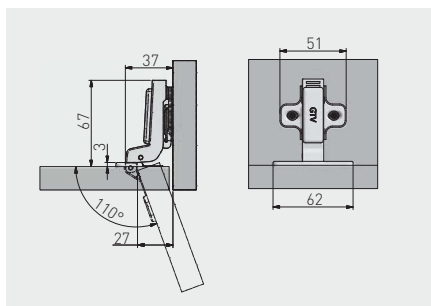

Scharnier COCA ohne Feder, Eckanschlag
 Charnière sans ressort COCA, appliquée
 Bisagra sin muelle COCA, recta

ZP-COCA450-BE	H = 0	—	—	Nickel nickel níquel	Stahl acier acero
ZP-COCA450-ZE		—	x 2		

Scharnier COCA ohne Feder, Innenanschlag
 Charnière sans ressort COCA, encastrée
 Bisagra sin muelle COCA, superacodada

ZP-COCA7450-BE	H = 0	—	—	Nickel nickel níquel	Stahl acier acero