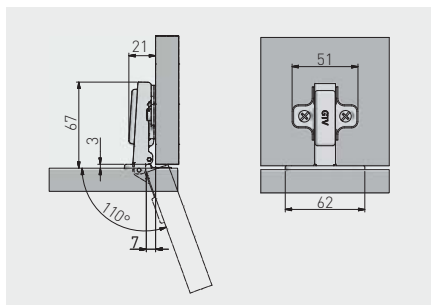

Scharnier COCA ohne Feder, Eckanschlag
 Charnière sans ressort COCA, appliquée
 Bisagra sin muelle COCA, recta

ZP-COCA450-BE	H = 0	—	—	Nickel nickel níquel	Stahl acier acero
ZP-COCA450-ZE		—	x 2		

Scharnier COCA ohne Feder, Innenanschlag
 Charnière sans ressort COCA, encastrée
 Bisagra sin muelle COCA, superacodada

ZP-COCA7450-BE	H = 0	—	—	Nickel nickel níquel	Stahl acier acero