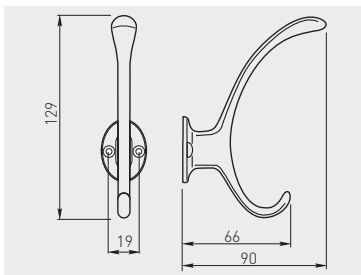

Kleiderhaken D892
Crochet de suspension D892
Percha D892

WZ-D-892-02	Nickel matt / satiné / satinado	ZnAl
WZ-D-892-05	Aluminium / aluminium / aluminio