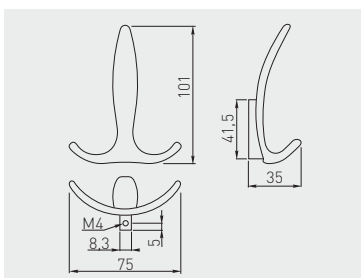

Kleiderhaken E18
 Crochet de suspension E18
 Percha E18

CLASSIC

		
WZ-E-018-01	Chrom / chrome / cromado	ZnAl
WZ-E-018-02	Nickel matt / satiné / satinado	
WZ-E-018-05	Aluminium / aluminium / aluminio	
WZ-E-018-06	Edelstahloptik / acier brossé / acero pulido	
WZ-E-018-20M	schwarz matt / noir mat / negro mate	