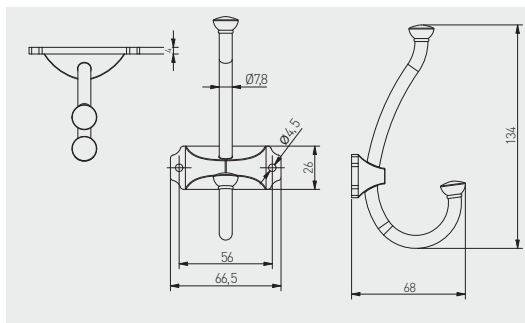

Kleiderhaken MADRYT
Crochet de suspension MADRYT
Percha MADRYT

CLASSIC

| | | |
|---------------|---|------|
| WZ-MADRYT-04 | Altmessing / bronze ancien / latón envejecido | ZnAl |
| WZ-MADRYT-07 | Altsilber / argent ancien / aplata envejecida | |
| WZ-MADRYT-15 | Altkupfer / cuivre ancien / cobre envejecido | |
| WZ-MADRYT-20M | schwarz matt / noir mat / negro mate | |

Kleiderhaken CRAFT
Crochet de suspension CRAFT
Percha CRAFT

NEW

| | | |
|--------------|---|------|
| WZ-CRAFT-04 | Altmessing / bronze ancien / latón envejecido | ZnAl |
| WZ-CRAFT-07 | Altsilber / argent ancien / aplata envejecida | |
| WZ-CRAFT-15 | Altkupfer / cuivre ancien / cobre envejecido | |
| WZ-CRAFT-20M | schwarz matt / noir mat / negro mate | |