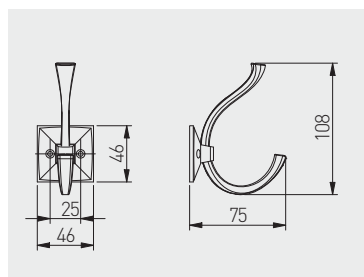

Kleiderhaken MADRYT
Crochet de suspension MADRYT
Percha MADRYT

CLASSIC

| | | |
|---------------|---|------|
| WZ-MADRYT-04 | Altmessing / bronze ancien / latón envejecido | ZnAl |
| WZ-MADRYT-07 | Altsilber / argent ancien / aplata envejecida | |
| WZ-MADRYT-15 | Altkupfer / cuivre ancien / cobre envejecido | |
| WZ-MADRYT-20M | schwarz matt / noir mat / negro mate | |

Kleiderhaken CRAFT
Crochet de suspension CRAFT
Percha CRAFT

NEW

| | | |
|--------------|---|------|
| WZ-CRAFT-04 | Altmessing / bronze ancien / latón envejecido | ZnAl |
| WZ-CRAFT-07 | Altsilber / argent ancien / aplata envejecida | |
| WZ-CRAFT-15 | Altkupfer / cuivre ancien / cobre envejecido | |
| WZ-CRAFT-20M | schwarz matt / noir mat / negro mate | |