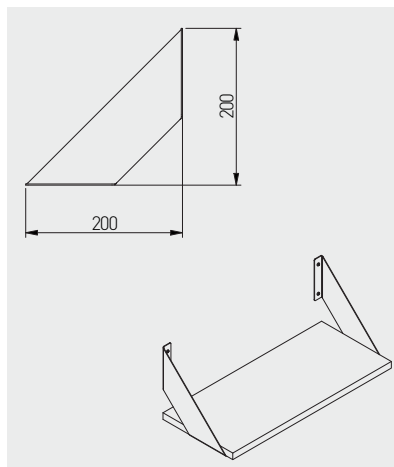

Regalbodenträger BELT
Support d'étagère BELT
Soporte para balda BELT

NEW

			
PP-BELT-20M	schwarz / noir / negro	Stahl / acier / acero	30

Regalbodenträger FLAT
Support d'étagère FLAT
Soporte para balda FLAT

NEW

			
PP-FLAT-20M	schwarz / noir / negro	Stahl / acier / acero	15