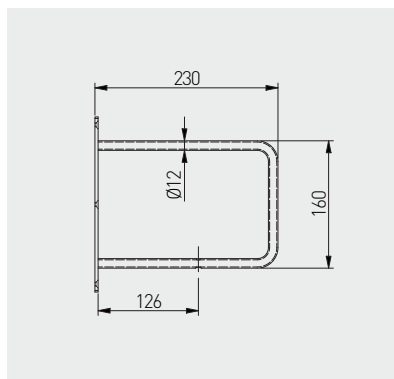

Regalbodenträger BELT
Support d'étagère BELT
Soporte para balda BELT

NEW

			
PP-BELT-20M	schwarz / noir / negro	Stahl / acier / acero	30

Regalbodenträger FLAT
Support d'étagère FLAT
Soporte para balda FLAT

NEW

			
PP-FLAT-20M	schwarz / noir / negro	Stahl / acier / acero	15