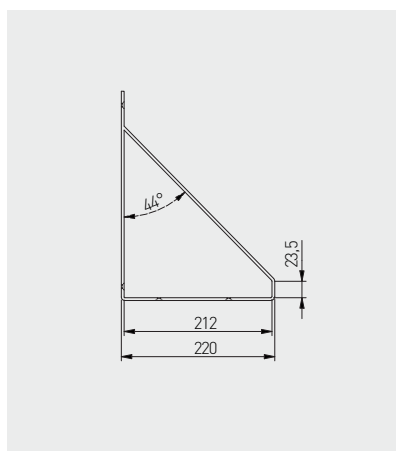

Regalbodenträger GALA
Support d'étagère GALA
Soporte para balda GALA

NEW

			
PP-GALA-20M	schwarz / noir / negro	Stahl / acier / acero	30

Regalbodenträger GINO
Support d'étagère GINO
Soporte para balda GINO

NEW

			
PP-GINO-20M	schwarz / noir / negro	Stahl / acier / acero	30