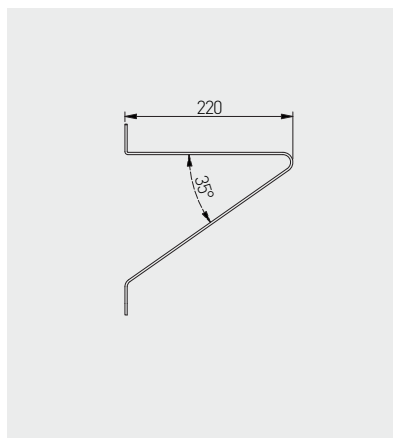

Regalbodenträger GALA
Support d'étagère GALA
Soporte para balda GALA

NEW

			
PP-GALA-20M	schwarz / noir / negro	Stahl / acier / acero	30

Regalbodenträger GINO
Support d'étagère GINO
Soporte para balda GINO

NEW

			
PP-GINO-20M	schwarz / noir / negro	Stahl / acier / acero	30