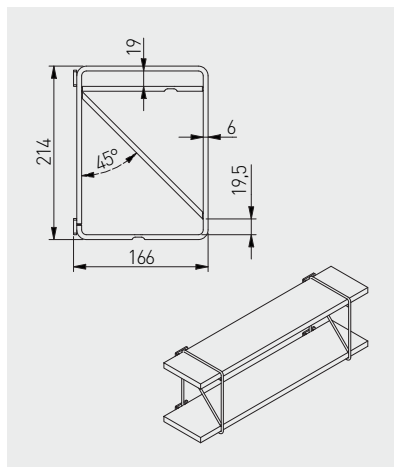

Regalbodenträger BAR
Support d'étagère BAR
Soporte para balda BAR

NEW

PP-BAR-20M	schwarz / noir / negro	Stahl / acier / acero	20
------------	------------------------	-----------------------	----

Regalbodenträger ROD
Support d'étagère ROD
Soporte para balda ROD

NEW

PP-ROD-20M	schwarz / noir / negro	Stahl / acier / acero	20
------------	------------------------	-----------------------	----