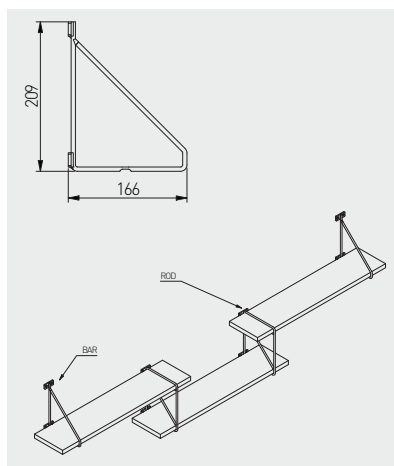

Regalbodenträger BAR
Support d'étagère BAR
Soporte para balda BAR

NEW

PP-BAR-20M	schwarz / noir / negro	Stahl / acier / acero	20
------------	------------------------	-----------------------	----

Regalbodenträger ROD
Support d'étagère ROD
Soporte para balda ROD

NEW

PP-ROD-20M	schwarz / noir / negro	Stahl / acier / acero	20
------------	------------------------	-----------------------	----