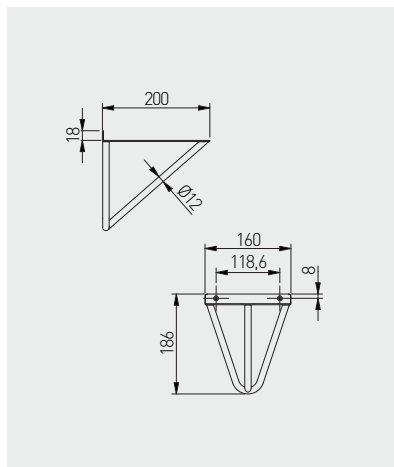

Regalbodenträger TREE  
Support d'étagère TREE  
Soporte para balda TREE

NEW

PP-TREE-20M	schwarz / noir / negro	Stahl / acier / acero	20

Regalbodenträger WIRE  
Support d'étagère WIRE  
Soporte para balda WIRE

NEW

PP-WIRE-20M	schwarz / noir / negro	Stahl / acier / acero	30