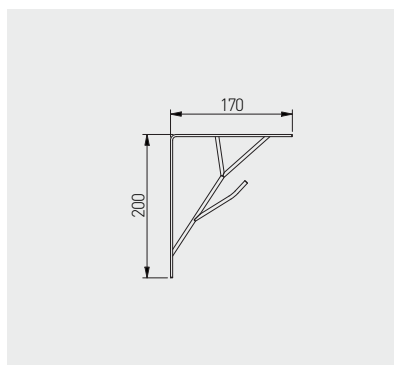

Regalbodenträger TREE  
Support d'étagère TREE  
Soporte para balda TREE

NEW

PP-TREE-20M	schwarz / noir / negro	Stahl / acier / acero	20

Regalbodenträger WIRE  
Support d'étagère WIRE  
Soporte para balda WIRE

NEW

PP-WIRE-20M	schwarz / noir / negro	Stahl / acier / acero	30