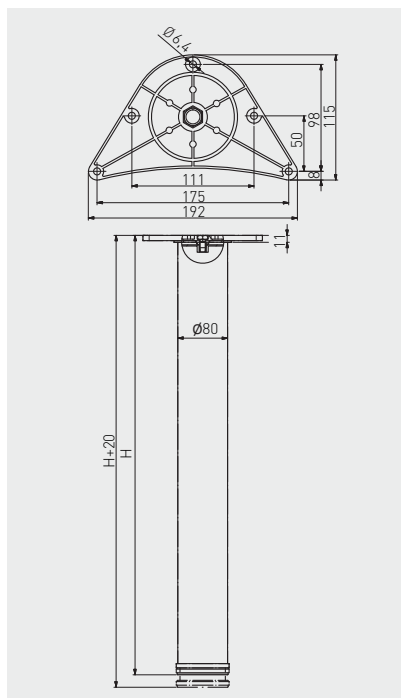

Tischbein NM-A80, höhenverstellbar
 Pied réglable NM-A80
 Pata NM-A80 regulable

NM-A80710-01*	710 + 20	Chrom / chrome / cromado	ZnAl, Stahl ZnAl, acier ZnAl, acero	2
NM-A80710-02*		Nickel matt / satiné / satinado		
NM-A80710-03*		gold / doré / oro		
NM-A80710-05*		Aluminium / aluminium / aluminio		
NM-A80710-06*		Edelstahloptik / acier brossé / acero pulido		
NM-A80710-10*		weiß / blanc / blanco		
NM-A80710-20*		schwarz / noir / negro		
NM-A80710-80*		silberfarben / argent / plata		
NM-A80870-01*	870 + 20	Chrom / chrome / cromado		
NM-A80870-02*		Nickel matt / satiné / satinado		
NM-A80870-03*		gold / doré / oro		
NM-A80870-05*		Aluminium / aluminium / aluminio		
NM-A80870-06*		Edelstahloptik / acier brossé / acero pulido		
NM-A80870-10*		weiß / blanc / blanco		
NM-A80870-20*		schwarz / noir / negro		
NM-A80870-80*		silberfarben / argent / plata		