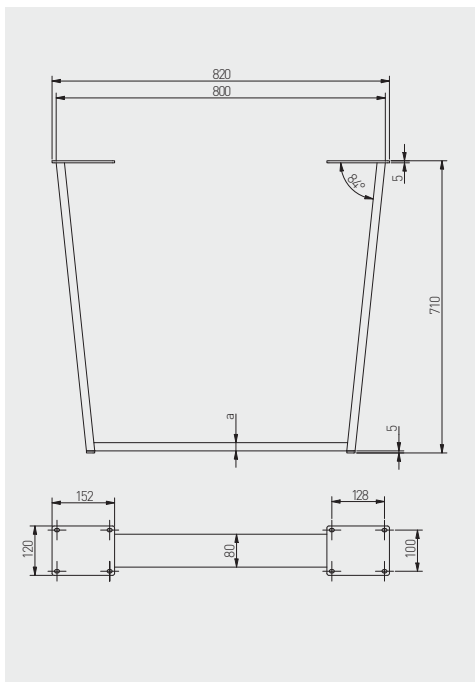

Industrie Tischgestell
 Pied de table industriel Industria
 Estructura para tableros de mesa Industria

NEW

			a (mm)		
NM-INDUSTRIA-T20-710X820-20M	schwarz matt / noir mat / negro mate		20	Stahl acier e acero	1
NM-INDUSTRIA-T40-710X820-20M			40		