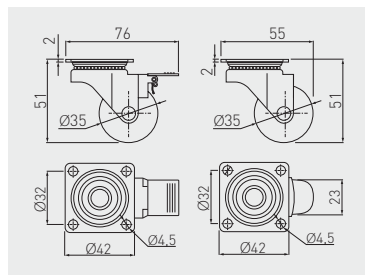

Möbelrolle SHIFT 75
Roulettes SHIFT 75
Rueda SHIFT 75

KM-B075MM-00	ohne Feststeller sans frein sin freno	75	40	transparent / transparent / transparente	PC / PU
KM-B075MM-30				braun / bronze / marrón	
KM-BH75MM-00	mit Feststeller avec frein con freno	75	40	transparent / transparent / transparente	
KM-BH75MM-30				braun / bronze / marrón	

Möbelrolle BRAZYLIA 35
Roulettes BRAZYLIA 35
Rueda BRAZYLIA 35

KM-RD-35-SF	ohne Feststeller sans frein sin freno	35	30	transparent / transparent / transparente	PC, PU
KM-RD-35-SF-20				schwarz / noir / negro	
KM-RD-35-CF	mit Feststeller avec frein con freno	35	30	transparent / transparent / transparente	
KM-RD-35-CF-20				schwarz / noir / negro	