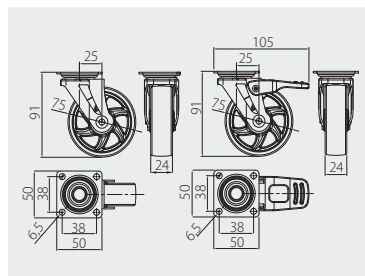

Möbelrolle SHIFT 75
Roulettes SHIFT 75
Rueda SHIFT 75

KM-B075MM-00	ohne Feststeller sans frein sin freno	75	40	transparent / transparent / transparente	PC / PU
KM-B075MM-30				braun / bronze / marrón	
KM-BH75MM-00	mit Feststeller avec frein con freno	75	40	transparent / transparent / transparente	
KM-BH75MM-30				braun / bronze / marrón	

Möbelrolle BRAZYLIA 35
Roulettes BRAZYLIA 35
Rueda BRAZYLIA 35

KM-RD-35-SF	ohne Feststeller sans frein sin freno	35	30	transparent / transparent / transparente	PC, PU
KM-RD-35-SF-20				schwarz / noir / negro	
KM-RD-35-CF	mit Feststeller avec frein con freno	35	30	transparent / transparent / transparente	
KM-RD-35-CF-20				schwarz / noir / negro	