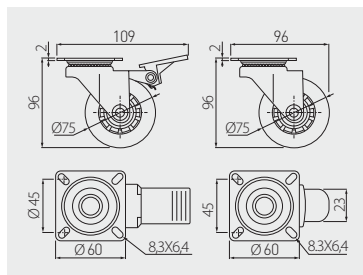

Möbelrolle BRAZYLIA 50
Roulettes BRAZYLIA 50
Rueda BRAZYLIA 50

					
KM-RD-50-SF	ohne Feststeller sans frein sin freno	50	40	transparent / transparent / transparente	PC, PU
KM-RD-50-SF-20				schwarz / noir / negro	
KM-RD-50-CF	mit Feststeller avec frein con freno			transparent / transparent / transparente	
KM-RD-50-CF-20				schwarz / noir / negro	

Möbelrolle BRAZYLIA 75
Roulettes BRAZYLIA 75
Rueda BRAZYLIA 75

					
KM-RD-75-SF	ohne Feststeller sans frein sin freno	75	64	transparent / transparent / transparente	PC, PU
KM-RD-75-SF-20				schwarz / noir / negro	
KM-RD-75-CF	mit Feststeller avec frein con freno			transparent / transparent / transparente	
KM-RD-75-CF-20				schwarz / noir / negro	