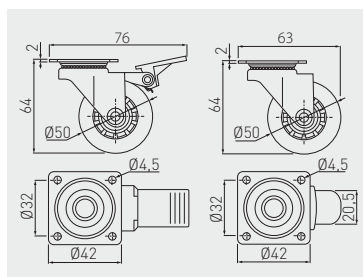

Möbelrolle BRAZYLIA 50
Roulettes BRAZYLIA 50
Rueda BRAZYLIA 50

					
KM-RD-50-SF	ohne Feststeller sans frein sin freno	50	40	transparent / transparent / transparente	PC, PU
KM-RD-50-SF-20				schwarz / noir / negro	
KM-RD-50-CF	mit Feststeller avec frein con freno			transparent / transparent / transparente	
KM-RD-50-CF-20				schwarz / noir / negro	

Möbelrolle BRAZYLIA 75
Roulettes BRAZYLIA 75
Rueda BRAZYLIA 75

					
KM-RD-75-SF	ohne Feststeller sans frein sin freno	75	64	transparent / transparent / transparente	PC, PU
KM-RD-75-SF-20				schwarz / noir / negro	
KM-RD-75-CF	mit Feststeller avec frein con freno			transparent / transparent / transparente	
KM-RD-75-CF-20				schwarz / noir / negro	