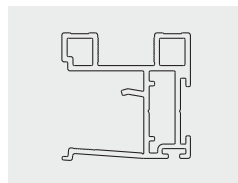

Griffprofil LOCA  
Poignée LOCA  
Perfil LOCA

	 L mm		
A-R18LOCA-305-05	3050	Aluminium / aluminium / aluminio	Aluminium aluminium aluminio
A-R18LOCA-305-90		Champagner / champagne / champán	

Griffprofil FLAT LINE  
Poignée FLAT LINE  
Perfil FLAT LINE

	 L mm		
A-R10FL-270-05	2700	Aluminium / aluminium / aluminio	Aluminium aluminium aluminio
A-R10FL-270-10		weiß / blanc / blanco	
A-R10FL-270-90		Champagner / champagne / champán	

Griffprofil MOVENA  
Poignée MOVENA  
Perfil MOVENA