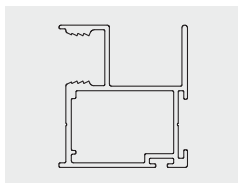

Griffprofil LOCA  
Poignée LOCA  
Perfil LOCA

	 L mm		
A-R18LOCA-305-05	3050	Aluminium / aluminium / aluminio	Aluminium aluminium aluminio
A-R18LOCA-305-90		Champagner / champagne / champán	

Griffprofil FLAT LINE  
Poignée FLAT LINE  
Perfil FLAT LINE

	 L mm		
A-R10FL-270-05	2700	Aluminium / aluminium / aluminio	Aluminium aluminium aluminio
A-R10FL-270-10		weiß / blanc / blanco	
A-R10FL-270-90		Champagner / champagne / champán	

Griffprofil MOVENA  
Poignée MOVENA  
Perfil MOVENA