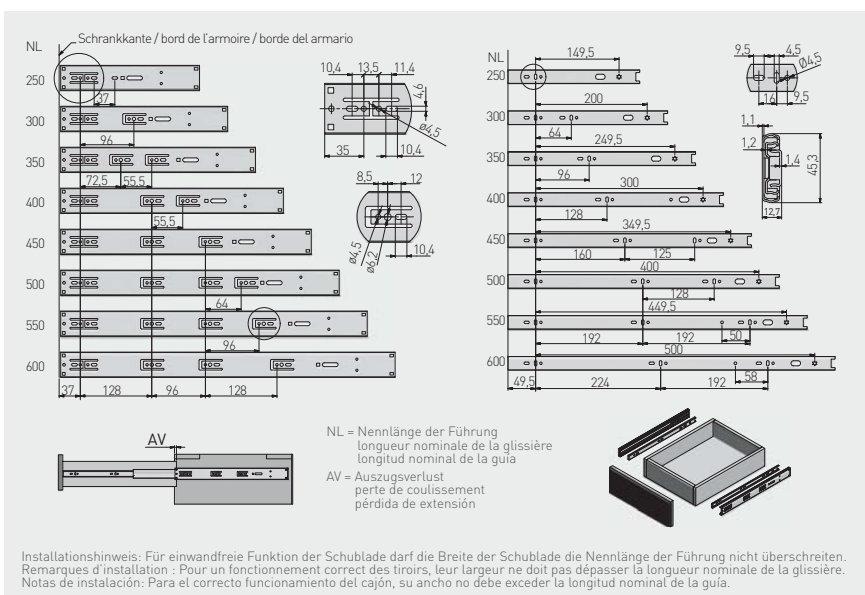

Kugelführung H45 mit Dämpfung VERSALITE PLUS
 Glissière à billes VERSALITE PLUS avec fermeture amortie H45
 Guía de bolas VERSALITE PLUS con sistema de retención H45

		 L mm	 AV mm		 kg		
PK-L-H45-250		250*	102	Vollauszug totale completa	30	verzinkt galvanisé galvanizado	Stahl acier acero
PK-L-H45-300		300*	52				
PK-L-H45-350		350*	35				
PK-L-H45-400		400*	20				
PK-L-H45-450		450	4				
PK-L-H45-500		500					
PK-L-H45-550		550					
PK-L-H45-600		600					

* Kein Vollauszug / Pas d'extension complète / Sin extensión total