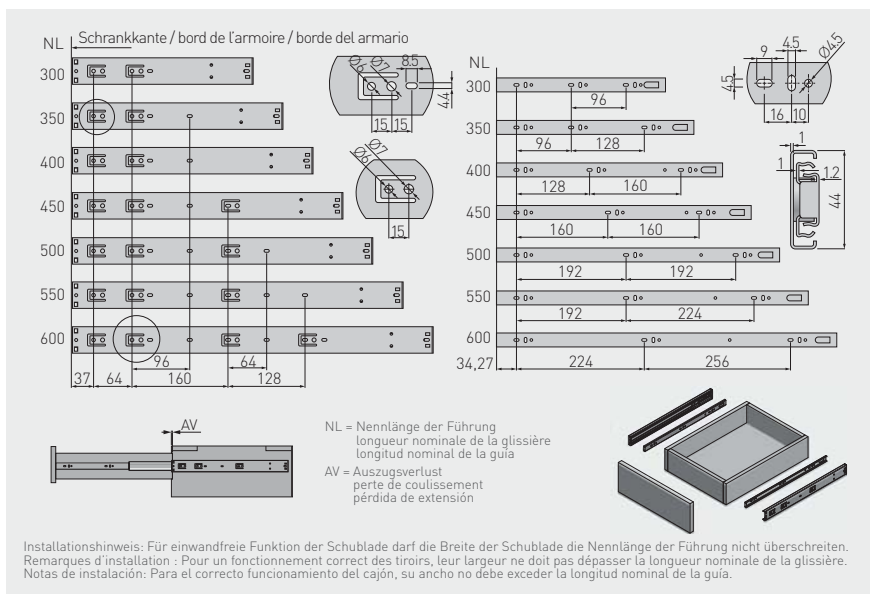

Kugelführung H45 mit Dämpfung VERSALITE LIGHT
 Glissière à billes VERSALITE LIGHT avec fermeture amortie H45
 Guía de bolas VERSALITE LIGHT con sistema de retención H45

		 L mm	 AV mm		 kg		
PK-L-H45-300-GX		300*	50	Vollauszug totale completa	25	verzinkt galvanisé galvanizado	Stahl acier acero
PK-L-H45-350-GX		350	20				
PK-L-H45-400-GX		400					
PK-L-H45-450-GX		450					
PK-L-H45-500-GX		500	-				
PK-L-H45-550-GX		550					
PK-L-H45-600-GX		600					

* Kein Vollauszug / Pas d'extension complète / Sin extensión total