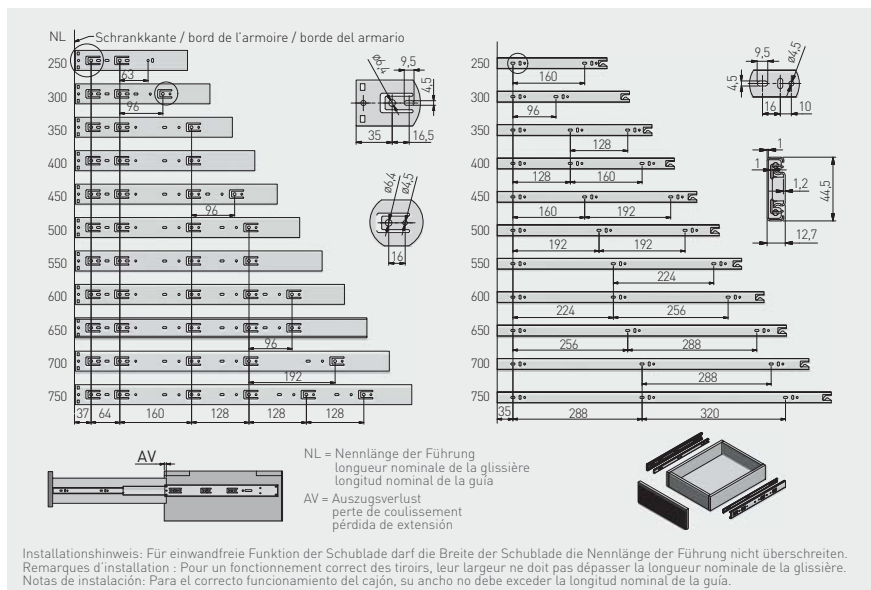

Kugelführung H45 mit Selbststeizug\*  
 Glissière à billes avec fermeture automatique H45\*  
 Guía de bolas con autocierre H45\*

PK-S-H45-250	L mm	AV mm		kg			
PK-S-H45-250	250	22	Vollauszug totale completa	35	verzinkt galvanisé galvanizado	Stahl acier acero	15
PK-S-H45-300	300						
PK-S-H45-350	350						
PK-S-H45-400	400						
PK-S-H45-450	450						
PK-S-H45-500	500						
PK-S-H45-550	550						
PK-S-H45-600	600						10
PK-S-H45-650	650						
PK-S-H45-700	700						