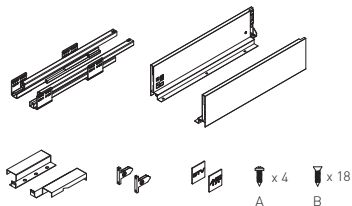

AXIS PRO

Schublade niedrig A
Jeu de tiroir bas A
Juego cajón bajo A

PB-AXISPRO-KPL300A	300	40	anthrazit anthracite antracita	lackiert peinture barnizado	Stahl acier acero
PB-AXISPRO-KPL350A	350				
PB-AXISPRO-KPL400A	400				
PB-AXISPRO-KPL450A	450				
PB-AXISPRO-KPL500A	500				
PB-AXISPRO-KPL550A	550		weiß blanc blanco		
PB-AXISPRO-KPL300A1	300				
PB-AXISPRO-KPL350A1	350				
PB-AXISPRO-KPL400A1	400				
PB-AXISPRO-KPL450A1	450				
PB-AXISPRO-KPL500A1	500				
PB-AXISPRO-KPL550A1	550				

AXIS PRO

Schublade mittelhoch B
Jeu de tiroir moyen B
Juego cajón medio B

PB-AXISPRO-KPL300B	300	40	anthrazit anthracite antracita	lackiert peinture barnizado	Stahl acier acero
PB-AXISPRO-KPL350B	350				
PB-AXISPRO-KPL400B	400				
PB-AXISPRO-KPL450B	450				
PB-AXISPRO-KPL500B	500				
PB-AXISPRO-KPL550B	550		weiß blanc blanco		
PB-AXISPRO-KPL300B1	300				
PB-AXISPRO-KPL350B1	350				
PB-AXISPRO-KPL400B1	400				
PB-AXISPRO-KPL450B1	450				
PB-AXISPRO-KPL500B1	500				
PB-AXISPRO-KPL550B1	550				