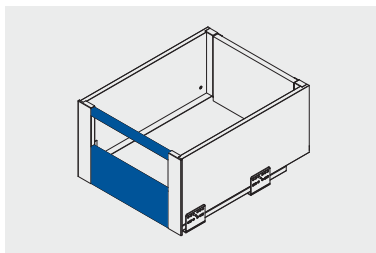

Hohes Innenschubladen Set
 Jeu de tiroir intérieur très haut
 Kit para cajón interior alto

	 H mm	 L mm		
PB-AXISPRO-ZESWEW-D AXISPRO	110	1200	anthrazit anthracite antracita	Stahl acier acero
PB-AXISPRO-ZESWEW-D1 AXISPRO			weiß blanc blanco	

Quadratisches Längsgeländer
 Garde-corps longitudinal carré
 Barandilla cuadrada longitudinal

	 L mm		
PB-AXISPRO-RELKW300	300	anthrazit anthracite antracita	Stahl acier acero
PB-AXISPRO-RELKW350	350		
PB-AXISPRO-RELKW400	400		
PB-AXISPRO-RELKW450	450		
PB-AXISPRO-RELKW500	500		
PB-AXISPRO-RELKW550	550	weiß blanc blanco	
PB-AXISPRO-RELKW300-10	300		
PB-AXISPRO-RELKW350-10	350		
PB-AXISPRO-RELKW400-10	400		
PB-AXISPRO-RELKW450-10	450		
PB-AXISPRO-RELKW500-10	500		
PB-AXISPRO-RELKW550-10	550		