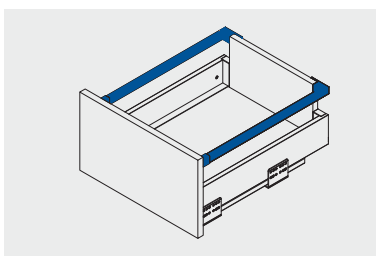

Hohes Innenschubladen Set
 Jeu de tiroir intérieur très haut
 Kit para cajón interior alto

	 H mm	 L mm		
PB-AXISPRO-ZESWEW-D AXISPRO	110	1200	anthrazit anthracite antracita	Stahl acier acero
PB-AXISPRO-ZESWEW-D1 AXISPRO			weiß blanc blanco	

Quadratisches Längsgeländer
 Garde-corps longitudinal carré
 Barandilla cuadrada longitudinal

	 L mm		
PB-AXISPRO-RELKW300	300	anthrazit anthracite antracita	Stahl acier acero
PB-AXISPRO-RELKW350	350		
PB-AXISPRO-RELKW400	400		
PB-AXISPRO-RELKW450	450		
PB-AXISPRO-RELKW500	500		
PB-AXISPRO-RELKW550	550	weiß blanc blanco	
PB-AXISPRO-RELKW300-10	300		
PB-AXISPRO-RELKW350-10	350		
PB-AXISPRO-RELKW400-10	400		
PB-AXISPRO-RELKW450-10	450		
PB-AXISPRO-RELKW500-10	500		
PB-AXISPRO-RELKW550-10	550		