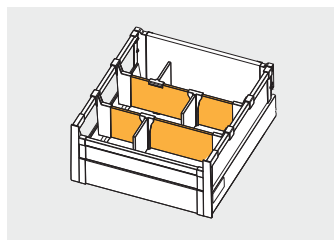

Zestaw do organizacji szuflady wewnętrznej
Set for inside drawer organization
Комплект для внутренней организации ящиков

	 L mm		
PB-D-WEWORGKW-B	1100	szary / gray / серый	aluminium aluminium алюминий
PB-D-WEWORGKW-B-10		biały / white / белый	
PB-D-WEWORGKW-B-60		antracyt / anthracite / антрацитовый	

Złączka do listwy poprzecznej
Transverse bar connector
Соединитель поперечной планки

			
PB-D-CONREL-KW	1 kpl. = 2 szt. 1 set = 2 pcs 1 комп. = 2 шт.	szary / gray / серый	tworzywo plastic пластмасса
PB-D-CONREL-KW-10		biały / white / белый	
PB-D-CONREL-KW-60		antracyt / anthracite / антрацитовый	