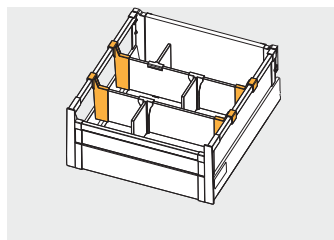

Zestaw do organizacji szuflady wewnętrznej
Set for inside drawer organization
Комплект для внутренней организации ящиков

	 L mm		
PB-D-WEWORGKW-B	1100	szary / gray / серый	aluminium aluminium алюминий
PB-D-WEWORGKW-B-10		biały / white / белый	
PB-D-WEWORGKW-B-60		antracyt / anthracite / антрацитовый	

Złączka do listwy poprzecznej
Transverse bar connector
Соединитель поперечной планки

			
PB-D-CONREL-KW	1 kpl. = 2 szt. 1 set = 2 pcs 1 комп. = 2 шт.	szary / gray / серый	tworzywo plastic пластмасса
PB-D-CONREL-KW-10		biały / white / белый	
PB-D-CONREL-KW-60		antracyt / anthracite / антрацитовый	