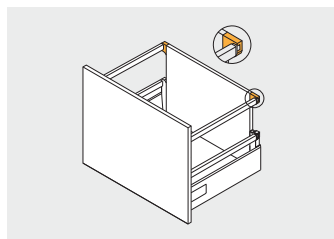

Przegroda do listwy poprzecznej
 Transverse bar divider
 Перегородка для поперечной планки

PB-D-PRZEGLP-KW	1 szt. 1 pc	szary / gray / серый	tworzywo plastic пластмасса
PB-D-PRZEGLP-KW-10	1 шт.	biały / white / белый	

Mocowanie relingu do podwyższonej ścianki tylnej
 Back panel connector for rails, additional
 Соединитель задней стенки для рейлингов, дополнительная

PB-D-D2R0-00	1 kpl. = 2 szt. 1 set = 2 pcs	szary / gray / серый	tworzywo plastic пластмасса
PB-D-D2R0-01	1 комп. = 2 шт.	biały / white / белый	