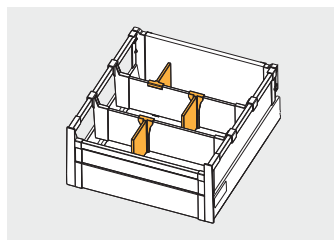

Przegroda do listwy poprzecznej
 Transverse bar divider
 Перегородка для поперечной планки

PB-D-PRZEGLP-KW	1 szt. 1 pc	szary / gray / серый	tworzywo plastic пластмасса
PB-D-PRZEGLP-KW-10	1 шт.	biały / white / белый	

Mocowanie relingu do podwyższonej ścianki tylnej
 Back panel connector for rails, additional
 Соединитель задней стенки для рейлингов, дополнительная

PB-D-D2R0-00	1 kpl. = 2 szt. 1 set = 2 pcs	szary / gray / серый	tworzywo plastic пластмасса
PB-D-D2R0-01	1 комп. = 2 шт.	biały / white / белый	