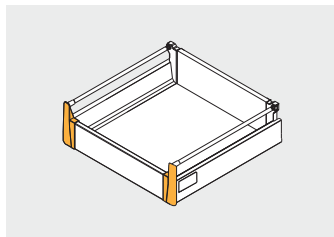

Złączka frontu wewnętrznego, średnia  
 Inner drawer connector, medium  
 Соединитель передней панели, средний

|               |   |                       |                                   |
|---------------|---|-----------------------|-----------------------------------|
| PB-D-WEWMOCB  | szuflada średnia B<br>medium drawer B<br>средний ящик B | szary / gray / серый  | tworzywo<br>plastic<br>пластмасса |
| PB-D-WEWMOCB1 |   | biały / white / белый |                                   |

Złączka frontu wewnętrznego, wysoka, do 1 kompletu relingów  
 Inner drawer connector high, for 1 set of rails  
 Соединитель передней панели, высокий, для 1 комплекта рейлингов

|                  |   |                       |                                   |
|------------------|---|-----------------------|-----------------------------------|
| PB-D-WEWSZKLC    | szuflada wysoka C, 1 reling<br>high drawer C, 1 rail<br>высокий ящик C, рейлинг - 1 шт. | szary / gray / серый  | tworzywo<br>plastic<br>пластмасса |
| PB-D-WEWSZKLC-10 |   | biały / white / белый |                                   |