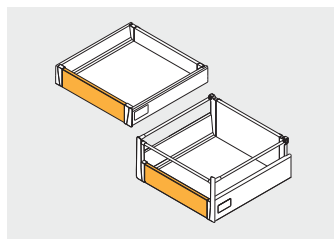

Złączka frontu wewnętrznego, wysoka, do 2 kompletów relingów
 Inner drawer front connector, high, for 2 sets of rails
 Соединитель передней панели, высокий, для 2 комплектов рельгов

			
PB-D-WEWMOCC	szuflada wysoka C, 2 relingi high drawer C, 2 rails	szary / gray / серый	tworzywo plastic
PB-D-WEWMOCC1	wysoki jasek C, reling -2 szt.	biały / white / белый	пластмасса

Zestaw do szuflady wewnętrznej wysokiej
 Set for high inside drawer
 Набор для внутреннего высокого ящика

			
PB-D-ZESWEW-C	mm	szary / gray / серый	aluminium
PB-D-ZESWEW-C-10	1100	biały / white / белый	aluminium алюминий