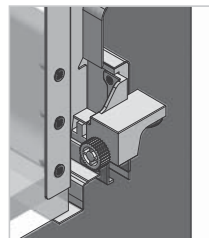

Rolka stabilizująca do szuflad push to open
 Drawer stabilizer for push to open drawers
 Стабилизирующий механизм для ящиков

			
PB-D-MBSTAB-00	1 kpl. = L+P 1 set = L+R 1 комп. = Л+П	szary gray серый	tworzywo plastic пластмасса

Modern Box

Komplet szuflady piekarnikowej niskiej
 Under oven drawer set, low
 Ящик под духовку, низкий

					
PB-D-KPL68-450-80	450	40	szary gray серый	lakier lacquer лак	stal steel сталь
PB-D-KPL68-500-80	500				
PB-D-KPL68-450-10	450		biały white белый		
PB-D-KPL68-500-10	500				