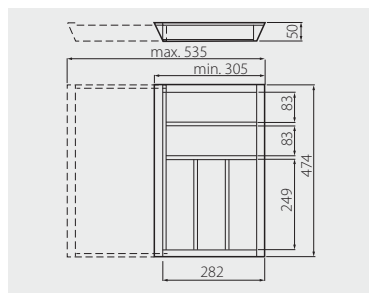

Wkład CUSTOMI A regulowany
Adjustable cutlery organizer CUSTOMI A
Вкладыш CUSTOMI A с возможностью регулировки

Do szuflad Modern Box i Axis PRO L = 450
For Modern Box or Axis PRO L = 450 mm
Подходит для ящиков Modern Box/Axis PRO L = 450 мм

Maksymalny wysuw = 535 mm
Maximum extension = 535 mm
Максимальное выдвижение = 535 мм

				
W-CUSTOMI-60L450	424 x 305	lakier bezbarwny matowy clearcoat matt surface лак матовый бесцветный	buk beech бук	drewno buk beech wood дерево бука

Wkład CUSTOMI BIS A regulowany
Adjustable cutlery organizer CUSTOMI BIS A
Вкладыш CUSTOMI BIS A с возможностью регулировки

Do szuflad Modern Box i Axis PRO L = 500
For Modern Box or Axis PRO L = 500 mm
Подходит для ящиков Modern Box/Axis PRO L = 500 мм

Maksymalny wysuw = 535 mm
Maximum extension = 535 mm
Максимальное выдвижение = 535 мм

				
W-CUSTOMI-60L500	474 x 305	lakier bezbarwny matowy clearcoat matt surface лак матовый бесцветный	buk beech бук	drewno buk beech wood дерево бука