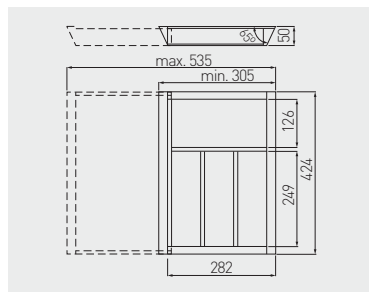

Wkład CUSTOMI A regulowany
Adjustable cutlery organizer CUSTOMI A
Вкладыш CUSTOMI A с возможностью регулировки

Do szuflad Modern Box i Axis PRO L = 450
For Modern Box or Axis PRO L = 450 mm
Подходит для ящиков Modern Box/Axis PRO L = 450 мм

Maksymalny wysuw = 535 mm
Maximum extension = 535 mm
Максимальное выдвижение = 535 мм

				
W-CUSTOMI-60L450	424 x 305	lakier bezbarwny matowy clearcoat matt surface лак матовый бесцветный	buk beech бук	drewno buk beech wood дерево бука

Wkład CUSTOMI BIS A regulowany
Adjustable cutlery organizer CUSTOMI BIS A
Вкладыш CUSTOMI BIS A с возможностью регулировки

Do szuflad Modern Box i Axis PRO L = 500
For Modern Box or Axis PRO L = 500 mm
Подходит для ящиков Modern Box/Axis PRO L = 500 мм

Maksymalny wysuw = 535 mm
Maximum extension = 535 mm
Максимальное выдвижение = 535 мм

				
W-CUSTOMI-60L500	474 x 305	lakier bezbarwny matowy clearcoat matt surface лак матовый бесцветный	buk beech бук	drewno buk beech wood дерево бука