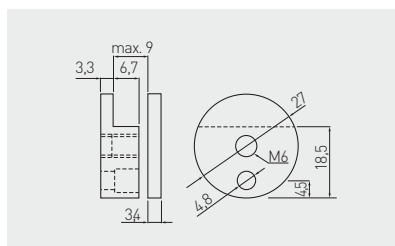

Mocowanie J60
Fixture J60
Крепление J60

MC-J60A27-01		chrom / chrome / хром	ZnAl