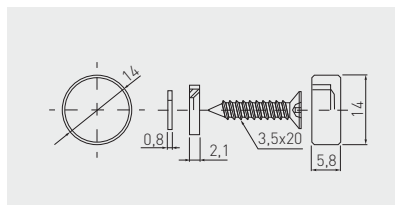

Mocowanie J04  
Fixture J04  
Крепление J04

					
MC-J04A2-14-01		14	chrom / chrome / хром	ZnAl	300
MC-J04A2-14-05		14	stal szorstkowana / brushed steel / шлифованная сталь		200
MC-J04A2-18-01		18	chrom / chrome / хром		100
MC-J04A2-22-01		22	chrom / chrome / хром		

Mocowanie J60  
Fixture J60  
Крепление J60

			
MC-J60A27-01		chrom / chrome / хром	ZnAl