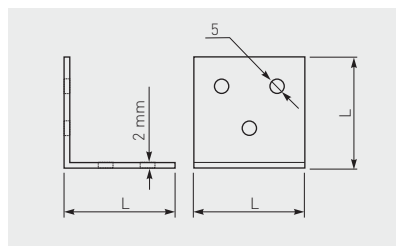

Podpórka WS24  
Shelf support bracket WS24  
Полкодержатель WS24

		 L mm	 kg		
WB-WS-24-010		240	11 / 2 szt.	biały / white / белый	tworzywo plastic пластмасса
WB-WS-24-020		240	11 / 2 pcs 11 / 2 шт.	czarny / black / чёрный	

Kątownik FS01 szeroki  
Angle bracket FS01  
Широкий крепежный уголок FS01

		 L mm			
KW-FS0125-01		25 x 25 x 24	chrom / chrome / хром	stal / steel / сталь	1500
KW-FS0140-01		40 x 40 x 40			400