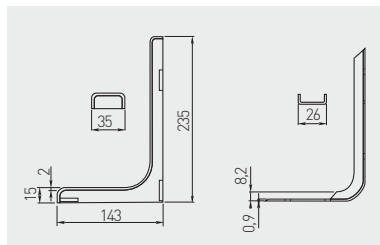

Podpórka WS24  
Shelf support bracket WS24  
Полкодержатель WS24

		 L mm	 kg		
WB-WS-24-010		240	11 / 2 szt.	biały / white / белый	tworzywo plastic пластмасса
WB-WS-24-020		240	11 / 2 pcs 11 / 2 шт.	czarny / black / чёрный	

Kątownik FS01 szeroki  
Angle bracket FS01  
Широкий крепежный уголок FS01

		 L mm			
KW-FS0125-01		25 x 25 x 24	chrom / chrome / хром	stal / steel / сталь	1500
KW-FS0140-01		40 x 40 x 40			400