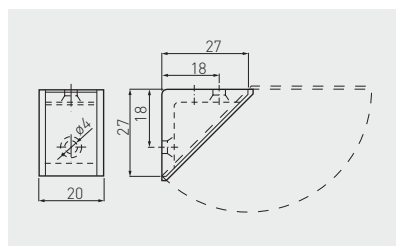

Kątownik FS06 narożnikowy  
 Corner bracket FS06  
 Угловой крепежный уголок FS06

KW-FS0650-01

50 x 50 x 24

chrom / chrome / хром

stal / steel / сталь

Narożnik MONT pojedynczy  
 Corner bracket MONT single  
 Одинарный уголок MONT