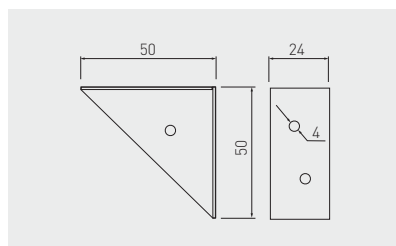

Kątownik FS06 narożnikowy  
 Corner bracket FS06  
 Угловой крепежный уголок FS06

KW-FS0650-01

50 x 50 x 24

chrom / chrome / хром

stal / steel / сталь

Narożnik MONT pojedynczy  
 Corner bracket MONT single  
 Одинарный уголок MONT