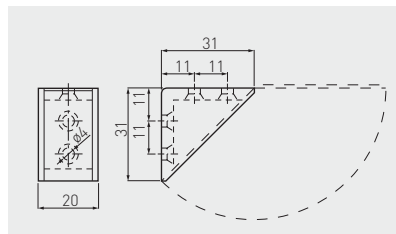

## Narożnik MONT podwójny Corner bracket MONT double Двойной уголок MONT

PP-PMONT0D-22\*

kość stoniowa / ivory / слоновая кость

tworzywo  
plastic  
пластмасса

\* Produkt dostępny na indywidualne zamówienie / Available for special orders / Товар доступен под заказ

## Narożnik NARS pojedynczy Corner bracket NARS single Одинарный уголок NARS

PM-NAR1003-512

kość stoniowa / ivory / слоновая кость

PM-NAR1003-645

szary / gray / серый

PM-NAR1003-677\*

czarny / black / чёрный