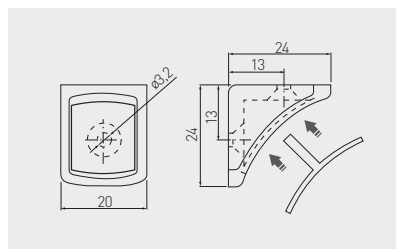

Narożnik NARS pojedynczy Corner bracket NARS single Одинарный уголок NARS

PM-NAR1003-512

kość stoniowa / ivory / слоновая кость

PM-NAR1003-645

szary / gray / серый

PM-NAR1003-677*

czarny / black / чёрный

PM-NAR1003-680

biały / white / белый

PM-NAR1003-695*

srebrny / silver / серебристый

PM-NAR1003-725*

jasny brąz / light brown / светло-коричневый

PM-NAR1003-728*

beż / beige / бежевый

PM-NAR1003-732*

ciemny brąz / dark brown / темно-коричневый

PM-NAR1003-771*

olcha / alder / ольха

tworzywo
plastic
пластмасса

* Produkt dostępny na indywidualne zamówienie / Available for special orders / Товар доступен под заказ