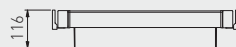

Kosz metalowy ELITE
Metal basket ELITE
Металлическая корзина ELITE

	A min./max.			
WG-KOSZM60-10	560 - 618	pełny full полное	biały white белый	stal, tworzywo steel, plastic сталь, пластмасса
WG-KOSZM70-10	660 - 718			
WG-KOSZM80-10	760 - 818			
WG-KOSZM90-10	860 - 918			
WG-KOSZM60-60	560 - 618		antracyt anthracite антрацит	
WG-KOSZM70-60	660 - 718			
WG-KOSZM80-60	760 - 818			
WG-KOSZM90-60	860 - 918			