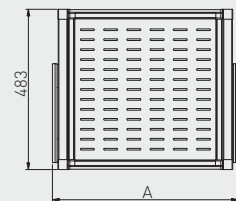

Kosz metalowy ELITE
Metal basket ELITE
Металлическая корзина ELITE

	A min./max.			
WG-KOSZM60-10	560 - 618	pełny full полное	biały white белый	stal, tworzywo steel, plastic сталь, пластмасса
WG-KOSZM70-10	660 - 718			
WG-KOSZM80-10	760 - 818			
WG-KOSZM90-10	860 - 918			
WG-KOSZM60-60	560 - 618		antracyt anthracite антрацит	
WG-KOSZM70-60	660 - 718			
WG-KOSZM80-60	760 - 818			
WG-KOSZM90-60	860 - 918			