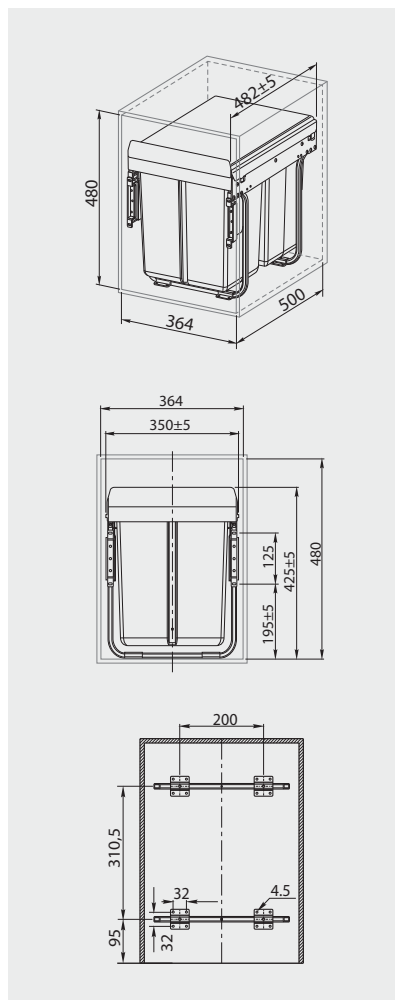

mm			
PB-45-002X20-60A		400	2 x 20 L	antracyt anthracite антрацит	tworzywo / plastic / пластмасса
PB-45-202X10-60A		400	20 L, 2 x 10 L