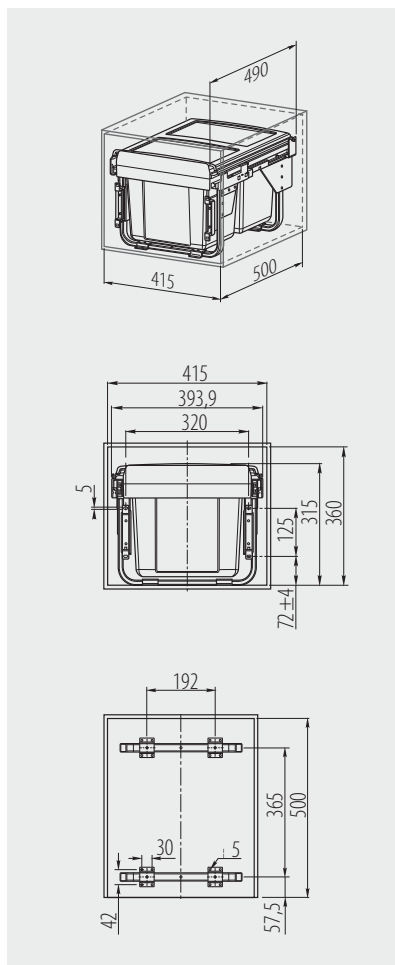

Segregator PRACTI ECO 450, niski
 Trash bin PRACTI ECO 450, low
 Сегрегатор PRACTI ECO 450, низкий

PB-45-002X15-60A

Na prowadnicy z cichym domykiem
 On slide with soft closing
 На направляющей с доводчиком

PB-45-002X15-60A	450	2 x 15 L	antracyt anthracite антрацит	tworzywo / plastic / пластмасса
------------------	-----	----------	------------------------------------	---------------------------------