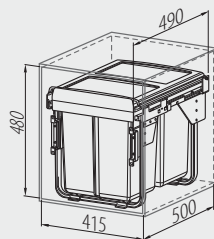

Segregator PRACTI ECO 450 wysoki z mocowaniem przednim  
 Trash bin PRACTI ECO 450 high with door mount bracket  
 Сегрегатор PRACTI ECO 450 высокий с передним креплением

PB-45-450MF202X10-60A

PB-45-MF2X20-60A

Na prowadnicy z cichym domykiem  
 On slide with soft closing  
 На направляющей с доводчиком

PB-45-450MF202X10-60A	450	20 L, 2 x 10 L	antracyt anthracite антрацит	tworzywo / plastic / пластмасса
PB-45-MF2X20-60A		2 x 20 L		