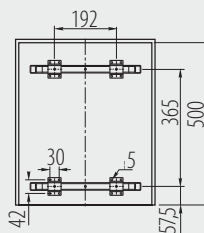

Segregator PRACTI ECO 450 wysoki z mocowaniem przednim  
 Trash bin PRACTI ECO 450 high with door mount bracket  
 Сегрегатор PRACTI ECO 450 высокий с передним креплением

PB-45-450MF202X10-60A

PB-45-MF2X20-60A

Na prowadnicy z cichym domykiem  
 On slide with soft closing  
 На направляющей с доводчиком

PB-45-450MF202X10-60A	450	20 L, 2 x 10 L	antracyt anthracite антрацит	tworzywo / plastic / пластмасса
PB-45-MF2X20-60A		2 x 20 L		