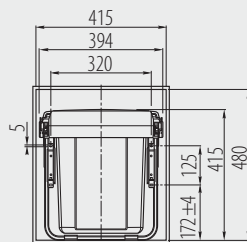

Segregator PRACTI ECO 450 wysoki z mocowaniem przednim  
 Trash bin PRACTI ECO 450 high with door mount bracket  
 Сегрегатор PRACTI ECO 450 высокий с передним креплением

PB-45-450MF202X10-60A

PB-45-MF2X20-60A

Na prowadnicy z cichym domykiem  
 On slide with soft closing  
 На направляющей с доводчиком

PB-45-450MF202X10-60A	450	20 L, 2 x 10 L	antracyt anthracite антрацит	tworzywo / plastic / пластмасса
PB-45-MF2X20-60A		2 x 20 L		