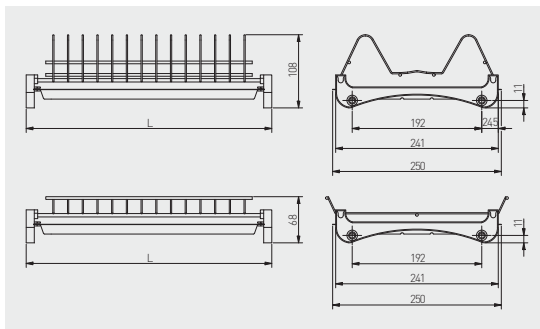

Ociekarka dwupoziomowa do montażu  
 Two tier dish drying rack  
 Двухуровневая сушилка для посуды (встраиваемая)

		 L mm		
OC-2PV340-02-18	do płyty 18 mm for 18 mm board для поверхности 18 мм	400	chrom chrome хром	
OC-2PV345-02-18		450		
OC-2PV350-02-18		500		
OC-2PV360-02-18		600		
OC-2PV360-02-18A*		600		
OC-2PV370-02-18		700		
OC-2PV380-02-18		800		
OC-2PV380-02-18A*		800		
OC-2PV390-02-18		900		