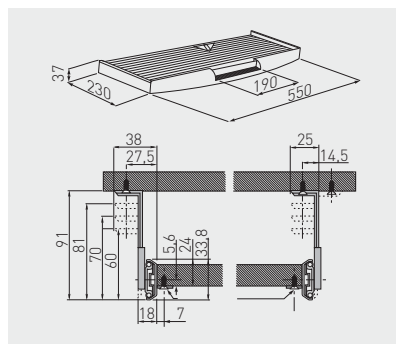

Półka pod klawiaturę z prowadnicą kulkową 27 mm  
 Keyboard shelf with 27 mm drawer slide  
 Полка для клавиатуры с шариковой направляющей 27 мм

PU-KEY027-20	czarny / black / чёрны	tworzywo plastic пластмасса
PU-KEY027-60	szary / gray / серый	

Półka pod klawiaturę z podkładką na myszkę  
 Keyboard shelf with mouse pad  
 Полка для клавиатуры с подставкой для мыши

PU-KEYM27-20	czarny / black / чёрны	tworzywo plastic пластмасса
PU-KEYM27-60	szary / gray / серый	