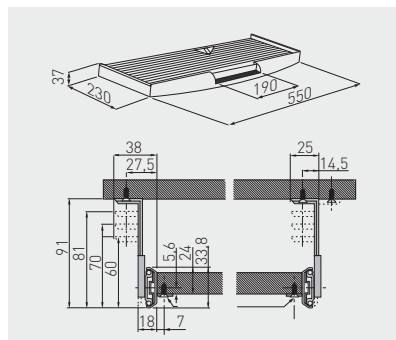

Półka pod klawiaturę z prowadnicą kulkową 27 mm  
 Keyboard shelf with 27 mm drawer slide  
 Полка для клавиатуры с шариковой направляющей 27 мм

PU-KEY027-20	czarny / black / чёрны	tworzywo plastic пластмасса
PU-KEY027-60	szary / gray / серый	

Półka pod klawiaturę z podkładką na myszkę  
 Keyboard shelf with mouse pad  
 Полка для клавиатуры с подставкой для мыши

PU-KEYM27-20	czarny / black / чёрны	tworzywo plastic пластмасса
PU-KEYM27-60	szary / gray / серый	