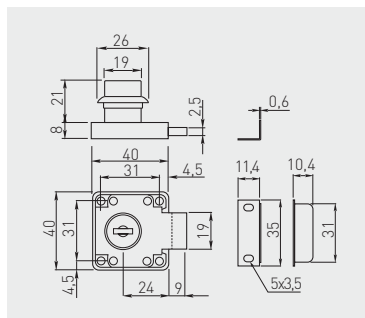

Zamek K-138
Lock K-138
Замок K-138

ZZ-KM-138-01

chrom / chrome / хром

ZnAl, stal / ZnAl, steel / ZnAl, сталь

Zamek Z-138 z kluczem łamanym
Lock Z-138 with folding key
Замок Z-138 со складным ключом

ZZ-ZN-138-01