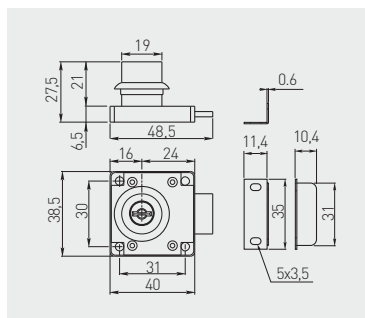

Zamek K-138
Lock K-138
Замок K-138

ZZ-KM-138-01

chrom / chrome / хром

ZnAl, stal / ZnAl, steel / ZnAl, сталь

Zamek Z-138 z kluczem łamanym
Lock Z-138 with folding key
Замок Z-138 со складным ключом

ZZ-ZN-138-01