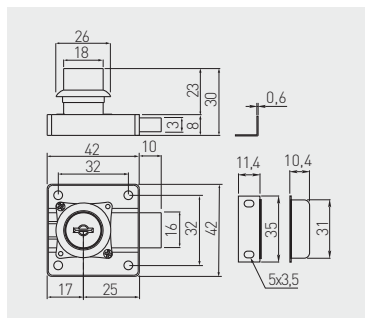

Zamek C-138 z kluczem cyfrowym
 Lock C-138 with key
 Замок C-138 с цифровым ключом

Kompatybilny z kluczem MASTER
 Compatible with MASTER key
 Подходит для ключа MASTER

ZZ-CF-138-01

chrom / chrome / хром

ZnAl, stal / ZnAl, steel / ZnAl, сталь

Klucz MASTER do zamka C-138
 MASTER key for C-138 lock
 Ключ MASTER к замку C-138

ZZ-KLMASTER

chrom / chrome / хром

ZnAl, stal / ZnAl, steel / ZnAl, сталь