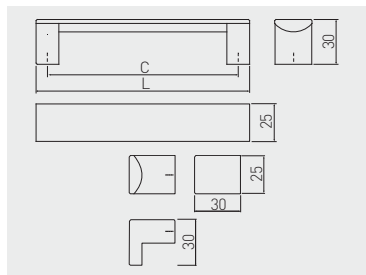

Uchwyt ARES
Handle ARES
Ручка ARES

C mm	L mm		
		czarny black чёрный	aluminium aluminium алюминий
96	111	UA-ARS096-20	
128	143	UA-ARS128-20	
160	175	UA-ARS160-20	
192	207	UA-ARS192-20	
224	239	UA-ARS224-20	

C mm	L mm		
		czarny black чёрный	aluminium aluminium алюминий
256	271	UA-ARS256-20	
320	335	UA-ARS320-20	
gatka knob ручка		UA-ARSG30-20	