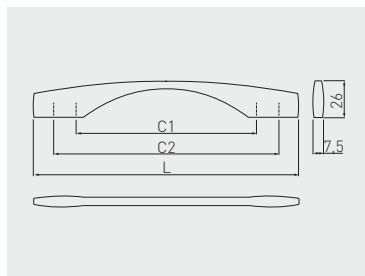

Uchwyt ANCONA
Handle ANCONA
Ручка ANCONA

 C1 mm	 C2 mm	 L mm				
			chrom chrome хром	aluminium aluminium алюминий	stal szcztokowana brushed steel шлифованная сталь	ZnAl
128	160	190	UZ-ANCON-128-01	UZ-ANCON-128-05	UZ-ANCON-128-06	
192	224	254	UZ-ANCON-192-01	UZ-ANCON-192-05	UZ-ANCON-192-06	
256	288	318	UZ-ANCON-256-01	UZ-ANCON-256-05	UZ-ANCON-256-06	

Uchwyt KATANIA
Handle KATANIA
Ручка KATANIA

 C mm	 L mm			
		chrom chrome хром	czarny chrom black chrome чёрный хром	ZnAl
320	334	UZ-KATAN-320-01	UZ-KATAN-320-12	