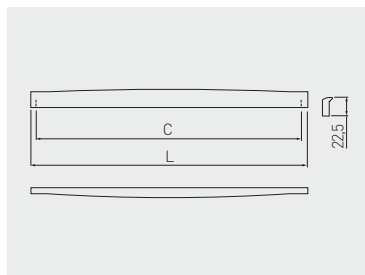

Uchwyt ANCONA
Handle ANCONA
Ручка ANCONA

 C1 mm	 C2 mm	 L mm				
			chrom chrome хром	aluminium aluminium алюминий	stal szcztokowana brushed steel шлифованная сталь	ZnAl
128	160	190	UZ-ANCON-128-01	UZ-ANCON-128-05	UZ-ANCON-128-06	
192	224	254	UZ-ANCON-192-01	UZ-ANCON-192-05	UZ-ANCON-192-06	
256	288	318	UZ-ANCON-256-01	UZ-ANCON-256-05	UZ-ANCON-256-06	

Uchwyt KATANIA
Handle KATANIA
Ручка KATANIA

 C mm	 L mm			
		chrom chrome хром	czarny chrom black chrome чёрный хром	ZnAl
320	334	UZ-KATAN-320-01	UZ-KATAN-320-12	