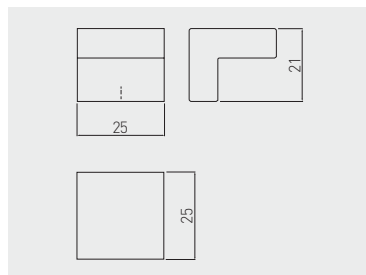

Uchwyt UZ-55
Handle UZ-55
Ручка UZ-55

	L mm			
		chrom chrome хром	aluminium aluminium алюминий	ZnAl
galka knob ручка	25	UZ-55-025-01	UZ-55-025-05	