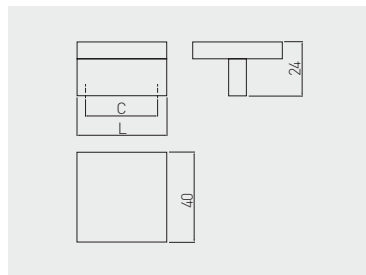

Uchwyt UZ-40
Handle UZ-40
Ручка UZ-40

NEW

C mm	L mm						
		chrom chrome хром	satyna satin сатин	aluminium aluminium алюминий	stal szczerkowana brushed steel шлифованная сталь	czarny mat black matt чёрный матовый	ZnAl
32	40	UZ-40-032-01	UZ-40-032-02	UZ-40-032-05	UZ-40-032-06	UZ-40-032-20M	

Uchwyt UZ-55
Handle UZ-55
Ручка UZ-55

	L mm			
		chrom chrome хром	aluminium aluminium алюминий	ZnAl
galka knob ручка	25	UZ-55-025-01	UZ-55-025-05	