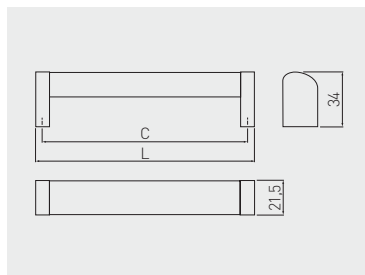

Uchwyt UZ-334
Handle UZ-334
Ручка UZ-334

 C mm	 L mm		
		stal szczotkowana brushed steel шлифованная сталь	ZnAl, stal ZnAl, steel ZnAl, сталь
128	144	UZ-334128-06	
160	175	UZ-334160-06	
192	206	UZ-334192-06	
256	272	UZ-334256-06	
320	335	UZ-334320-06	

Uchwyt UZ-335
Handle UZ-335
Ручка UZ-335

 C mm	 L mm		
		stal szczotkowana brushed steel шлифованная сталь	ZnAl, stal ZnAl, steel ZnAl, сталь
128	137	UZ-335128-06	
160	169	UZ-335160-06	
192	201	UZ-335192-06	
256	265	UZ-335256-06	