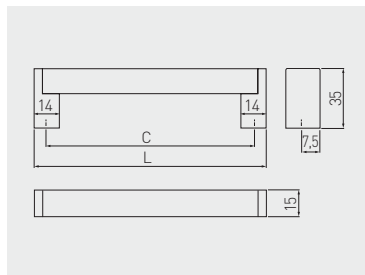

Uchwyt UZ-334
Handle UZ-334
Ручка UZ-334

 C mm	 L mm		
		stal szczotkowana brushed steel шлифованная сталь	ZnAl, stal ZnAl, steel ZnAl, сталь
128	144	UZ-334128-06	
160	175	UZ-334160-06	
192	206	UZ-334192-06	
256	272	UZ-334256-06	
320	335	UZ-334320-06	

Uchwyt UZ-335
Handle UZ-335
Ручка UZ-335

 C mm	 L mm		
		stal szczotkowana brushed steel шлифованная сталь	ZnAl, stal ZnAl, steel ZnAl, сталь
128	137	UZ-335128-06	
160	169	UZ-335160-06	
192	201	UZ-335192-06	
256	265	UZ-335256-06	