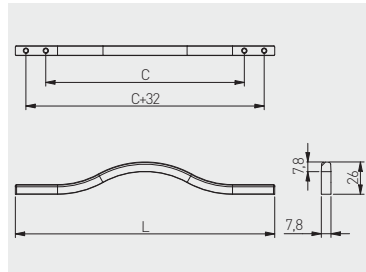

Uchwyt VITO  
Handle VITO  
Ручка VITO

C mm	L mm				
		chrom chrome хром	aluminium aluminium алюминий	antyczne srebro antique silver античное серебро	ZnAl
160	210	UZ-VITO-160-01	UZ-VITO-160-05	UZ-VITO-160-07	
288	340	UZ-VITO-288-01	UZ-VITO-288-05	UZ-VITO-288-07	

C mm	L mm				
		czarny chrom black chrome чёрный хром	złoty miedz gold brass золотая латунь	czarny mat black matt чёрный матовый	ZnAl
160	210	UZ-VITO-160-12	UZ-VITO-160-16	UZ-VITO-160-20M	
288	340	UZ-VITO-288-12	UZ-VITO-288-16	UZ-VITO-288-20M	