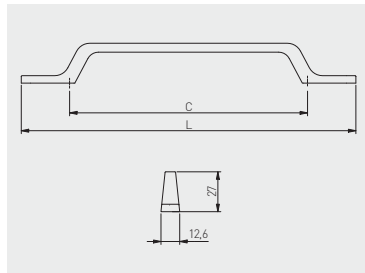

Uchwyt FLAVIO  
Handle FLAVIO  
Ручка FLAVIO

C mm	L mm					
		chrom chrome хром	stal szcztokowana brushed steel шлифованная сталь	złoty mosiądz golden brass золотая латунь	czarny mat black matt чёрный матовый	ZnAl
96	161	UZ-FLAVIO-96-01	UZ-FLAVIO-96-06	UZ-FLAVIO-96-16	UZ-FLAVIO-96-20M	
128	193	UZ-FLAVIO-128-01	UZ-FLAVIO-128-06	UZ-FLAVIO-128-16	UZ-FLAVIO-128-20M	
160	225	UZ-FLAVIO-160-01	UZ-FLAVIO-160-06	UZ-FLAVIO-160-16	UZ-FLAVIO-160-20M	

Uchwyt THIN  
Handle THIN  
Ручка THIN

C mm	L mm	H mm				
			chrom chrome хром	aluminium aluminium алюминий	stal szcztokowana brushed steel шлифованная сталь	ZnAl
96/128	156	24	UZ-TH096128-01	UZ-TH096128-05	UZ-TH096128-06	
160/192	220	28	UZ-TH160192-01	UZ-TH160192-05	UZ-TH160192-06	
288/320	348	28	UZ-TH288320-01	-	UZ-TH288320-06	