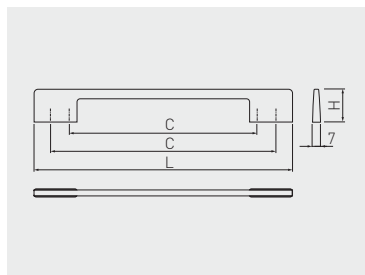

Uchwyt FLAVIO  
Handle FLAVIO  
Ручка FLAVIO

C mm	L mm					
		chrom chrome хром	stal szcztokowana brushed steel шлифованная сталь	złoty mosiądz golden brass золотая латунь	czarny mat black matt чёрный матовый	ZnAl
96	161	UZ-FLAVIO-96-01	UZ-FLAVIO-96-06	UZ-FLAVIO-96-16	UZ-FLAVIO-96-20M	
128	193	UZ-FLAVIO-128-01	UZ-FLAVIO-128-06	UZ-FLAVIO-128-16	UZ-FLAVIO-128-20M	
160	225	UZ-FLAVIO-160-01	UZ-FLAVIO-160-06	UZ-FLAVIO-160-16	UZ-FLAVIO-160-20M	

Uchwyt THIN  
Handle THIN  
Ручка THIN

C mm	L mm	H mm				
			chrom chrome хром	aluminium aluminium алюминий	stal szcztokowana brushed steel шлифованная сталь	ZnAl
96/128	156	24	UZ-TH096128-01	UZ-TH096128-05	UZ-TH096128-06	
160/192	220	28	UZ-TH160192-01	UZ-TH160192-05	UZ-TH160192-06	
288/320	348	28	UZ-TH288320-01	-	UZ-TH288320-06	