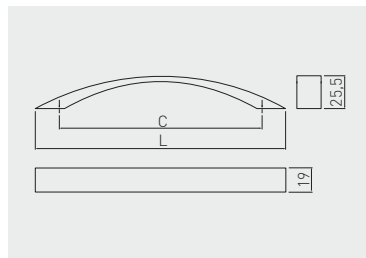

Uchwyt CALABRIA
Handle CALABRIA
Ручка CALABRIA

C mm	L mm			
160	195	chrom chrome хром	stal szczotkowana brushed steel шлифованная сталь	ZnAl
192	224	UZ-CALABRIA192-01	UZ-CALABRIA192-06	
224	258	UZ-CALABRIA224-01	UZ-CALABRIA224-06	

Uchwyt GENUA
Handle GENUA
Ручка GENUA

NEW

C mm	L mm					
128	148	chrom chrome хром	satyna satin сатин	aluminium aluminium алюминий	czarny mat black matt чёрный матовый	ZnAl
160	180	UZ-GENUA128-01	UZ-GENUA128-02	UZ-GENUA128-05	UZ-GENUA128-20M	
		UZ-GENUA160-01	UZ-GENUA160-02	UZ-GENUA160-05	UZ-GENUA160-20M	