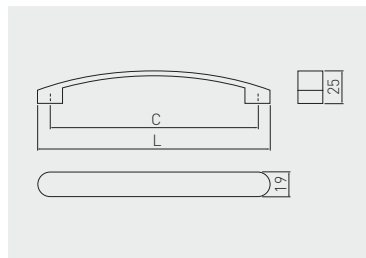

Uchwyt CALABRIA
Handle CALABRIA
Ручка CALABRIA

C mm	L mm			
160	195	chrom chrome хром	stal szczotkowana brushed steel шлифованная сталь	ZnAl
192	224	UZ-CALABRIA192-01	UZ-CALABRIA192-06	
224	258	UZ-CALABRIA224-01	UZ-CALABRIA224-06	

Uchwyt GENUA
Handle GENUA
Ручка GENUA

NEW

C mm	L mm					
128	148	chrom chrome хром	satyna satin сатин	aluminium aluminium алюминий	czarny mat black matt чёрный матовый	ZnAl
160	180	UZ-GENUA128-01	UZ-GENUA128-02	UZ-GENUA128-05	UZ-GENUA128-20M	
		UZ-GENUA160-01	UZ-GENUA160-02	UZ-GENUA160-05	UZ-GENUA160-20M	