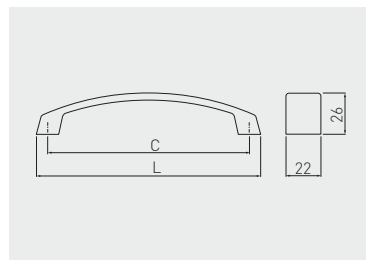

Uchwyt G0
Handle G0
Ручка G0

C mm	L mm				
		chrom chrome хром	aluminium aluminium алюминий	stal szczotkowana brushed steel шлифованная сталь	ZnAl
128	142	UZ-G0-128-01	UZ-G0-128-05	UZ-G0-128-06	
160	174	UZ-G0-160-01	UZ-G0-160-05	UZ-G0-160-06	
192	206	UZ-G0-192-01	UZ-G0-192-05	UZ-G0-192-06	
256	270	UZ-G0-256-01	UZ-G0-256-05	UZ-G0-256-06	

Uchwyt UZ-G1
Handle UZ-G1
Ручка UZ-G1

NEW

C mm	L mm					
		chrom chrome хром	aluminium aluminium алюминий	stal szczotkowana brushed steel шлифованная сталь	tytan titanium титан	czarny mat black matt чёрный матовый
128	142	UZ-G1-128-01	UZ-G1-128-05	UZ-G1-128-06	UZ-G1-128-13	UZ-G1-128-20M
160	174	UZ-G1-160-01	UZ-G1-160-05	UZ-G1-160-06	UZ-G1-160-13	UZ-G1-160-20M
192	206	UZ-G1-192-01	UZ-G1-192-05	UZ-G1-192-06	UZ-G1-192-13	UZ-G1-192-20M
256	270	UZ-G1-256-01	UZ-G1-256-05	UZ-G1-256-06	UZ-G1-256-13	UZ-G1-256-20M
320	334	UZ-G1-320-01	UZ-G1-320-05	UZ-G1-320-06	UZ-G1-320-13	UZ-G1-320-20M
416	430	UZ-G1-416-01	UZ-G1-416-05	UZ-G1-416-06	-	-