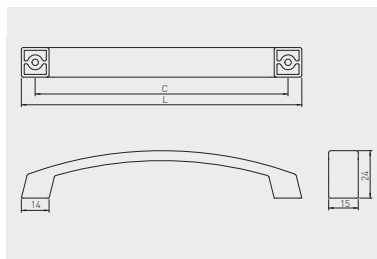

Uchwyt G0
Handle G0
Ручка G0

C mm	L mm				
		chrom chrome хром	aluminium aluminium алюминий	stal szczotkowana brushed steel шлифованная сталь	ZnAl
128	142	UZ-G0-128-01	UZ-G0-128-05	UZ-G0-128-06	
160	174	UZ-G0-160-01	UZ-G0-160-05	UZ-G0-160-06	
192	206	UZ-G0-192-01	UZ-G0-192-05	UZ-G0-192-06	
256	270	UZ-G0-256-01	UZ-G0-256-05	UZ-G0-256-06	

Uchwyt UZ-G1
Handle UZ-G1
Ручка UZ-G1

NEW

C mm	L mm					
		chrom chrome хром	aluminium aluminium алюминий	stal szczotkowana brushed steel шлифованная сталь	tytan titanium титан	czarny mat black matt чёрный матовый
128	142	UZ-G1-128-01	UZ-G1-128-05	UZ-G1-128-06	UZ-G1-128-13	UZ-G1-128-20M
160	174	UZ-G1-160-01	UZ-G1-160-05	UZ-G1-160-06	UZ-G1-160-13	UZ-G1-160-20M
192	206	UZ-G1-192-01	UZ-G1-192-05	UZ-G1-192-06	UZ-G1-192-13	UZ-G1-192-20M
256	270	UZ-G1-256-01	UZ-G1-256-05	UZ-G1-256-06	UZ-G1-256-13	UZ-G1-256-20M
320	334	UZ-G1-320-01	UZ-G1-320-05	UZ-G1-320-06	UZ-G1-320-13	UZ-G1-320-20M
416	430	UZ-G1-416-01	UZ-G1-416-05	UZ-G1-416-06	-	-