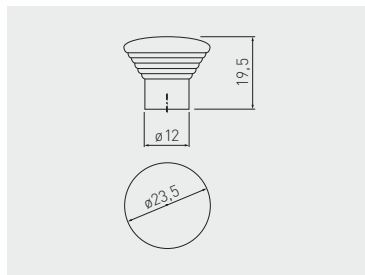

Gatka GZ-ZH  
Knob GZ-ZH  
Ручка GZ-ZH

			
	chrom chrome хром	aluminium aluminium алюминий	ZnAl
gatka knob ручка	GZ-ZH-011-01A	GZ-ZH-011-05A	

CLASSIC

Uchwyt TRIEST  
Handle TRIEST  
Ручка TRIEST

			
		stal szczotkowana brushed steel шлифованная сталь	
96	136	RS-TRIES-96-06	stal, ZnAl steel, ZnAl сталь, ZnAl
128	168	RS-TRIES-128-06	
160	200	RS-TRIES-160-06	
192	232	RS-TRIES-192-06	
256	296	RS-TRIES-256-06	
320	360	RS-TRIES-320-06	