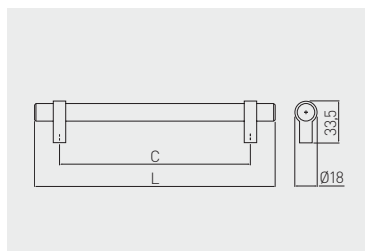

Gatka GZ-ZH  
Knob GZ-ZH  
Ручка GZ-ZH

			
	chrom chrome хром	aluminium aluminium алюминий	ZnAl
gatka knob ручка	GZ-ZH-011-01A	GZ-ZH-011-05A	

CLASSIC

Uchwyt TRIEST  
Handle TRIEST  
Ручка TRIEST

			
		stal szczotkowana brushed steel шлифованная сталь	
96	136	RS-TRIES-96-06	stal, ZnAl steel, ZnAl сталь, ZnAl
128	168	RS-TRIES-128-06	
160	200	RS-TRIES-160-06	
192	232	RS-TRIES-192-06	
256	296	RS-TRIES-256-06	
320	360	RS-TRIES-320-06	