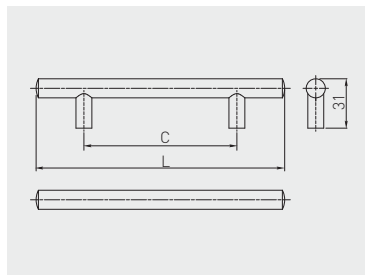

Uchwyt RELING RS
Handle RELING RS
Ручка RELING RS

RAIL

C mm	L mm	chrom chrome хром	satyna satin сатин	aluminium aluminium алюминий	stal szcztokowana brushed steel шлифованная сталь	antyczna miedź antique copper античная медь	
96	156	RS-156096-01	RS-156096-02	RS-156096-05	RS-156096-06	RS-156096-14	
128	188	RS-188128-01	RS-188128-02	RS-188128-05	RS-188128-06	RS-188128-14	
160	220	RS-220160-01	RS-220160-02	RS-220160-05	RS-220160-06	RS-220160-14	
192	272	RS-272192-01	RS-272192-02	RS-272192-05	RS-272192-06	RS-272192-14	stal steel сталь
224	304	RS-304224-01	RS-304224-02	RS-304224-05	RS-304224-06	RS-304224-14	
256	336	RS-336256-01	RS-336256-02	RS-336256-05	RS-336256-06	RS-336256-14	
288	368	RS-368288-01	RS-368288-02	RS-368288-05	RS-368288-06	RS-368288-14*	
320	400	RS-400320-01	RS-400320-02	RS-400320-05	RS-400320-06	RS-400320-14	
448	528	RS-528448-01	RS-528448-02*	RS-528448-05	RS528448-06*	RS-528448-14*	

C mm	L mm	stal szcztokowana brushed steel шлифованная сталь	czarny mat black matt чёрный матовый	
96	156	-	ID-RS-E-15696-20M*	stal steel сталь
128	188	-	ID-RS-E-188128-20M*	
160	220	ID-RS-E-220160-06*	ID-RS-E-220160-20M*	
192	272	ID-RS-E-272192-06*	ID-RS-E-272192-20M*	
224	304	ID-RS-E-304224-06*	ID-RS-E-304224-20M*	
256	336	ID-RS-E-336256-06*	ID-RS-E-336256-20M*	
288	368	ID-RS-E-368288-06*	ID-RS-E-368288-20M*	
320	400	ID-RS-E-400320-06*	ID-RS-E-400320-20M*	

Na indywidualne zamówienie dostępne również rozstawy:
352, 384, 416, 480, 512, 544, 576, 608, 640, 672, 704, 736,
768, 800 (mm).

Other sizes are available for special orders:
352, 384, 416, 480, 512, 544, 576, 608, 640, 672, 704, 736,
768, 800 (mm).

Под заказ доступны ручки с межцентровым расстоянием:
352, 384, 416, 480, 512, 544, 576, 608, 640, 672, 704, 736,
768, 800 (mm)

antyczna miedź
antique copper
античная медь

* Produkt dostępny na indywidualne zamówienie / Available for special orders / Товар доступен под заказ