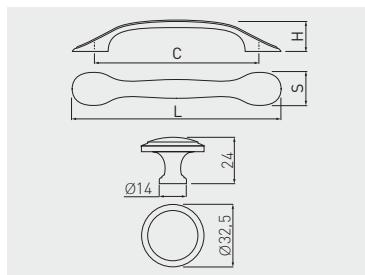

Uchwyt VASTO
Handle VASTO
Ручка VASTO

|  C mm |  L mm |  H mm |  |  |
|---|---|---|---|---|
| | | | antyczny miedziany szczotkowany antique brushed brass античная шлифованная латунь | ZnAl |
| 96 | 120 | 26 | UZ-VASTO-96-09 | |
| 128 | 151 | 27 | UZ-VASTO-128-09 | |

Uchwyt PALERMO
Handle PALERMO
Ручка PALERMO

|  C mm |  L mm |  H mm |  S mm |  |  |
|---|---|---|---|---|---|
| | | | | antyczne srebro antique silver античное серебро | ZnAl |
| 96 | 127 | 22,5 | 23 | UZ-PALER-96-07 | |
| 128 | 159 | 23 | 25 | UZ-PALER-128-07 | |
| gatka knob ручка | - | - | - | GZ-PALER-1-07 | |