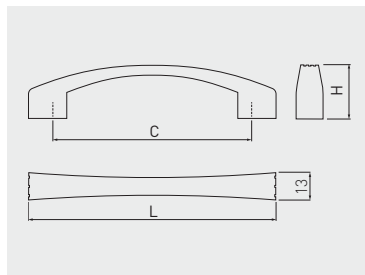

Uchwyt VASTO
Handle VASTO
Ручка VASTO

|  C mm |  L mm |  H mm |  |  |
|---|---|---|---|---|
| | | | antyczny miedziany szczotkowany antique brushed brass античная шлифованная латунь | ZnAl |
| 96 | 120 | 26 | UZ-VASTO-96-09 | |
| 128 | 151 | 27 | UZ-VASTO-128-09 | |

Uchwyt PALERMO
Handle PALERMO
Ручка PALERMO

|  C mm |  L mm |  H mm |  S mm |  |  |
|---|---|---|---|---|---|
| | | | | antyczne srebro antique silver античное серебро | ZnAl |
| 96 | 127 | 22,5 | 23 | UZ-PALER-96-07 | |
| 128 | 159 | 23 | 25 | UZ-PALER-128-07 | |
| gatka knob ручка | - | - | - | GZ-PALER-1-07 | |