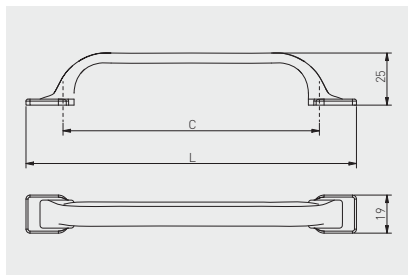

Uchwyt RETRIS
Handle RETRIS
Ручка RETRIS

NEW

C mm	L mm				
		antyczny mosiądz antique brass античная латунь	antyczne srebro antique silver античное серебро	czarny matt black matt чёрный матовый	ZnAl
128	165	UZ-RETRIS-128-04	UZ-RETRIS-128-07	UZ-RETRIS-128-20M	

Gałka ARDEA
Knob ARDEA
Ручка ARDEA

C mm	L mm			
		antyczny mosiądz antique brass античная латунь		ZnAl
96	115	UZ-ARDEA-96-09		
gałka knob ручка	-	GZ-ARDEA-1-09		