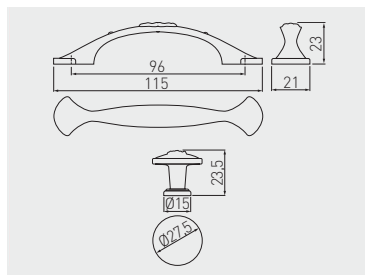

Uchwyt RETRIS
Handle RETRIS
Ручка RETRIS

NEW

C mm	L mm				
		antyczny mosiądz antique brass античная латунь	antyczne srebro antique silver античное серебро	czarny matt black matt чёрный матовый	ZnAl
128	165	UZ-RETRIS-128-04	UZ-RETRIS-128-07	UZ-RETRIS-128-20M	

Gałka ARDEA
Knob ARDEA
Ручка ARDEA

C mm	L mm			
		antyczny mosiądz antique brass античная латунь		ZnAl
96	115	UZ-ARDEA-96-09		
gałka knob ручка	-	GZ-ARDEA-1-09		